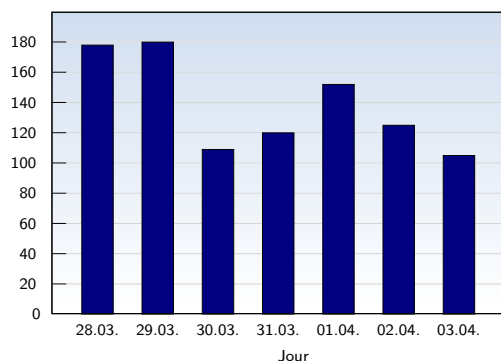

Visites uniques

Date	Nombre	
lundi	28.03.2011	83
mardi	29.03.2011	79
mercredi	30.03.2011	63
jeudi	31.03.2011	64
vendredi	01.04.2011	73
samedi	02.04.2011	75
dimanche	03.04.2011	61
Total		498

Cette analyse indique toutes les pages ouvertes par chacun des visiteurs au cours d'une visite unique. Un visiteur est comptabilisé uniquement lorsqu'il ouvre au moins une page. Si plus de 30 minutes se sont écoulées depuis l'ouverture de la première page, les prochaines pages ouvertes feront l'objet d'une nouvelle visite unique.

Pages vues

Date	Nombre	
lundi	28.03.2011	178
mardi	29.03.2011	180
mercredi	30.03.2011	109
jeudi	31.03.2011	120
vendredi	01.04.2011	152
samedi	02.04.2011	125
dimanche	03.04.2011	105
Total		969

Ces statistiques indiquent toutes les pages ouvertes avec succès (également appelées "pages vues"), ainsi que l'heure à laquelle elles ont été ouvertes. Seules les pages entièrement chargées sont comptabilisées. Les images et les composants isolés ne sont pas pris en compte.

Pages par visite

Date	Nombre	
lundi	28.03.2011	2.14
mardi	29.03.2011	2.28
mercredi	30.03.2011	1.73
jeudi	31.03.2011	1.88
vendredi	01.04.2011	2.08
samedi	02.04.2011	1.67
dimanche	03.04.2011	1.72
Moyenne		1.95