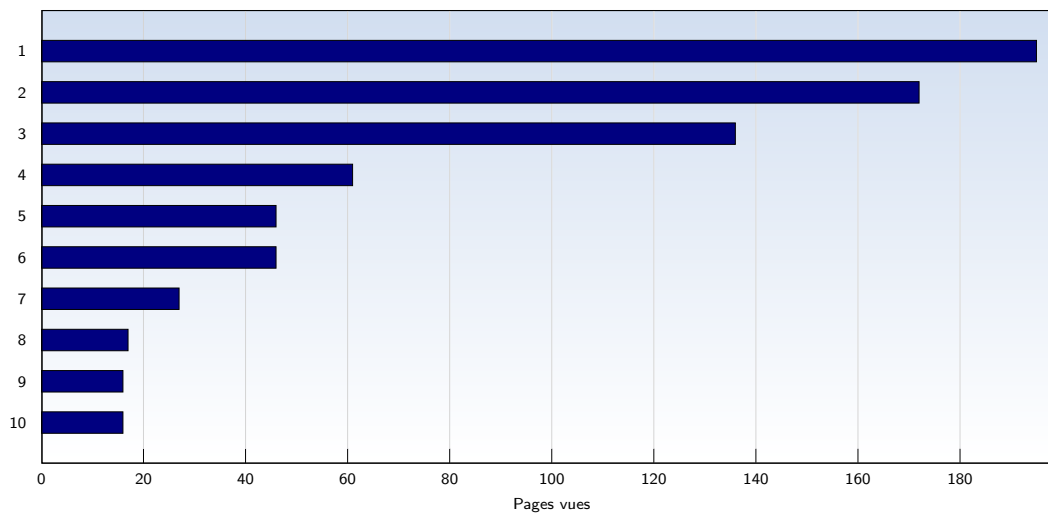

Top 10 des pages les plus fréquentées

Rank	Page	Nombre	%
1	cierpgaud2008.fr/	195	20
2	cierpgaud2008.fr/robots.txt	172	17
3	cierpgaud2008.fr/wp-login.php	136	14
4	foyerrural31440.fr/robots.txt	61	6
5	cierpgaud2008.fr/wp-content/plugins/wp-hashcash/wp-hashcash-getkey.php	46	4
6	cierpgaud2008.fr/wp-content/plugins/wp-hashcash/wp-hashcash-js.php	46	4
7	foyerrural31440.fr/	27	2
8	cierpgaud2008.fr/2010/12/28/communaute-de-commune-du-canton-de-st-beat/	17	1
9	cierpgaud2008.fr/2010/12/29/lours-brun-des-pyrenees/	16	1
10	foyerrural31440.fr/12.html	16	1
	Total	969	

Ces statistiques vous indiquent les pages les plus fréquemment ouvertes.