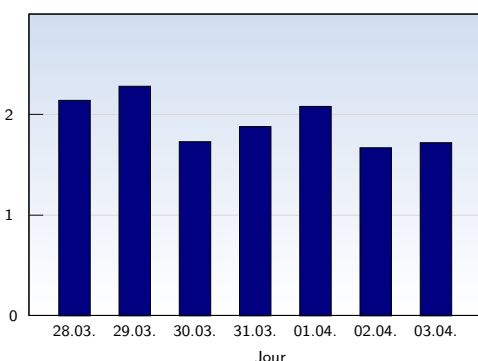

Visites uniques

Date	Nombre	
lundi	28.03.2011	83
mardi	29.03.2011	79
mercredi	30.03.2011	63
jeudi	31.03.2011	64
vendredi	01.04.2011	73
samedi	02.04.2011	75
dimanche	03.04.2011	61
Total		498

Cette analyse indique toutes les pages ouvertes par chacun des visiteurs au cours d'une visite unique. Un visiteur est comptabilisé uniquement lorsqu'il ouvre au moins une page. Si plus de 30 minutes se sont écoulées depuis l'ouverture de la première page, les prochaines pages ouvertes feront l'objet d'une nouvelle visite unique.

Pages vues

Date	Nombre	
lundi	28.03.2011	178
mardi	29.03.2011	180
mercredi	30.03.2011	109
jeudi	31.03.2011	120
vendredi	01.04.2011	152
samedi	02.04.2011	125
dimanche	03.04.2011	105
Total		969

Ces statistiques indiquent toutes les pages ouvertes avec succès (également appelées "pages vues"), ainsi que l'heure à laquelle elles ont été ouvertes. Seules les pages entièrement chargées sont comptabilisées. Les images et les composants isolés ne sont pas pris en compte.

Pages par visite

Date	Nombre	
lundi	28.03.2011	2.14
mardi	29.03.2011	2.28
mercredi	30.03.2011	1.73
jeudi	31.03.2011	1.88
vendredi	01.04.2011	2.08
samedi	02.04.2011	1.67
dimanche	03.04.2011	1.72
Moyenne		1.95