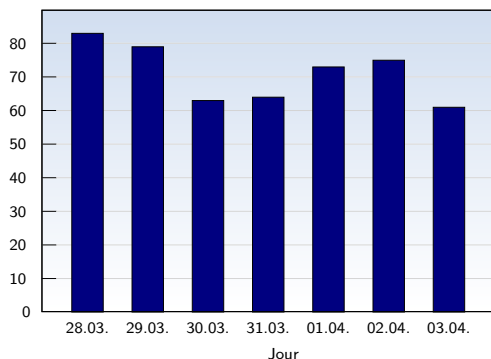

Visites uniques

Date	Nombre	
lundi	28.03.2011	83
mardi	29.03.2011	79
mercredi	30.03.2011	63
jeudi	31.03.2011	64
vendredi	01.04.2011	73
samedi	02.04.2011	75
dimanche	03.04.2011	61
Total		498

Cette analyse indique toutes les pages ouvertes par chacun des visiteurs au cours d'une visite unique. Un visiteur est comptabilisé uniquement lorsqu'il ouvre au moins une page. Si plus de 30 minutes se sont écoulées depuis l'ouverture de la première page, les prochaines pages ouvertes feront l'objet d'une nouvelle visite unique.

Pages vues

Date	Nombre	
lundi	28.03.2011	178
mardi	29.03.2011	180
mercredi	30.03.2011	109
jeudi	31.03.2011	120
vendredi	01.04.2011	152
samedi	02.04.2011	125
dimanche	03.04.2011	105
Total		969

Ces statistiques indiquent toutes les pages ouvertes avec succès (également appelées "pages vues"), ainsi que l'heure à laquelle elles ont été ouvertes. Seules les pages entièrement chargées sont comptabilisées. Les images et les composants isolés ne sont pas pris en compte.

Pages par visite

Date	Nombre	
lundi	28.03.2011	2.14
mardi	29.03.2011	2.28
mercredi	30.03.2011	1.73
jeudi	31.03.2011	1.88
vendredi	01.04.2011	2.08
samedi	02.04.2011	1.67
dimanche	03.04.2011	1.72
Moyenne		1.95