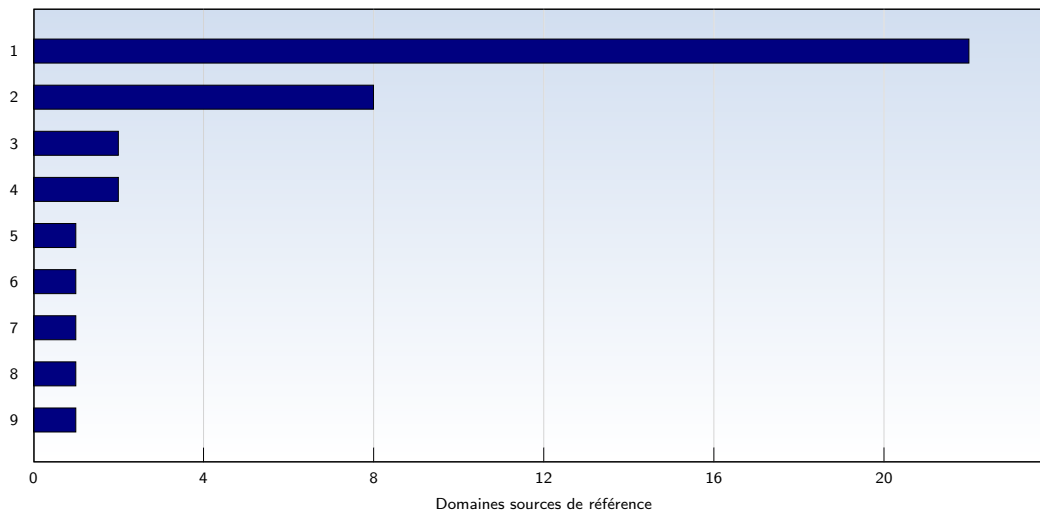

Nombre moyen de pages ouvertes par visite unique. Seules les pages entièrement chargées sont comptabilisées.

Top 10 des pages les plus fréquentées

Rank	Page	Nombre	%
1	cierpgaud2008.fr/	195	20
2	cierpgaud2008.fr/robots.txt	172	17
3	cierpgaud2008.fr/wp-login.php	136	14
4	foyerrural31440.fr/robots.txt	61	6
5	cierpgaud2008.fr/wp-content/plugins/wp-hashcash/wp-hashcash-getkey.php	46	4
6	cierpgaud2008.fr/wp-content/plugins/wp-hashcash/wp-hashcash-js.php	46	4
7	foyerrural31440.fr/	27	2
8	cierpgaud2008.fr/2010/12/28/communaute-de-commune-du-canton-de-st-beat/	17	1
9	cierpgaud2008.fr/2010/12/29/lours-brun-des-pyrenees/	16	1
10	foyerrural31440.fr/12.html	16	1
	Total	969	

Ces statistiques vous indiquent les pages les plus fréquemment ouvertes.

Top 10 des domaines sources de référence

Rank	Domaine	Nombre	%
1	google.fr	22	4
2	cierpgaud.com	8	1
3	bing.com	2	0
4	domaintools.com	2	0
5	cierpgaud2008.com	1	0
6	http%3a%2f%2fcierpgaud.com%2f	1	0
7	http%3a%2f%2fcierpgaud2008.com%2f	1	0
8	semrush.com	1	0
9	wikipedia.org	1	0
	Total	39	