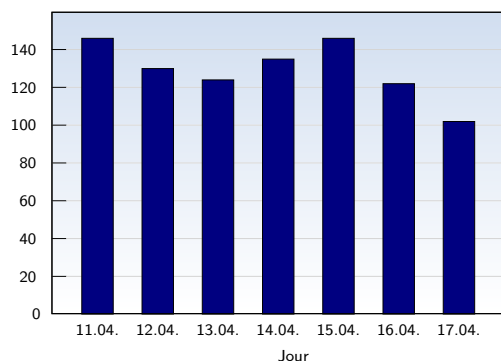

Visites uniques

Date	Nombre	
lundi	11.04.2011	70
mardi	12.04.2011	63
mercredi	13.04.2011	55
jeudi	14.04.2011	72
vendredi	15.04.2011	57
samedi	16.04.2011	76
dimanche	17.04.2011	56
Total		449

Cette analyse indique toutes les pages ouvertes par chacun des visiteurs au cours d'une visite unique. Un visiteur est comptabilisé uniquement lorsqu'il ouvre au moins une page. Si plus de 30 minutes se sont écoulées depuis l'ouverture de la première page, les prochaines pages ouvertes feront l'objet d'une nouvelle visite unique.

Pages vues

Date	Nombre	
lundi	11.04.2011	146
mardi	12.04.2011	130
mercredi	13.04.2011	124
jeudi	14.04.2011	135
vendredi	15.04.2011	146
samedi	16.04.2011	122
dimanche	17.04.2011	102
Total		905

Ces statistiques indiquent toutes les pages ouvertes avec succès (également appelées "pages vues"), ainsi que l'heure à laquelle elles ont été ouvertes. Seules les pages entièrement chargées sont comptabilisées. Les images et les composants isolés ne sont pas pris en compte.

Pages par visite

Date	Nombre	
lundi	11.04.2011	2.09
mardi	12.04.2011	2.06
mercredi	13.04.2011	2.25
jeudi	14.04.2011	1.88
vendredi	15.04.2011	2.56
samedi	16.04.2011	1.61
dimanche	17.04.2011	1.82
Moyenne		2.02