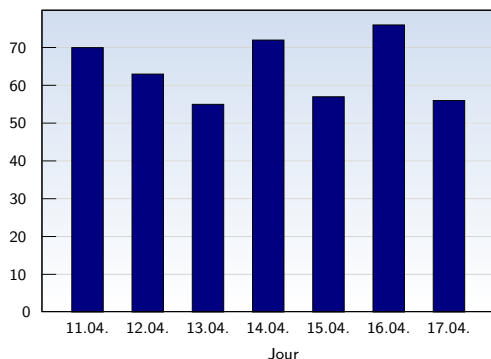

Visites uniques

Date	Nombre	
lundi	11.04.2011	70
mardi	12.04.2011	63
mercredi	13.04.2011	55
jeudi	14.04.2011	72
vendredi	15.04.2011	57
samedi	16.04.2011	76
dimanche	17.04.2011	56
Total		449

Cette analyse indique toutes les pages ouvertes par chacun des visiteurs au cours d'une visite unique. Un visiteur est comptabilisé uniquement lorsqu'il ouvre au moins une page. Si plus de 30 minutes se sont écoulées depuis l'ouverture de la première page, les prochaines pages ouvertes feront l'objet d'une nouvelle visite unique.

Pages vues

Date	Nombre	
lundi	11.04.2011	146
mardi	12.04.2011	130
mercredi	13.04.2011	124
jeudi	14.04.2011	135
vendredi	15.04.2011	146
samedi	16.04.2011	122
dimanche	17.04.2011	102
Total		905

Ces statistiques indiquent toutes les pages ouvertes avec succès (également appelées "pages vues"), ainsi que l'heure à laquelle elles ont été ouvertes. Seules les pages entièrement chargées sont comptabilisées. Les images et les composants isolés ne sont pas pris en compte.

Pages par visite

Date	Nombre	
lundi	11.04.2011	2.09
mardi	12.04.2011	2.06
mercredi	13.04.2011	2.25
jeudi	14.04.2011	1.88
vendredi	15.04.2011	2.56
samedi	16.04.2011	1.61
dimanche	17.04.2011	1.82
Moyenne		2.02