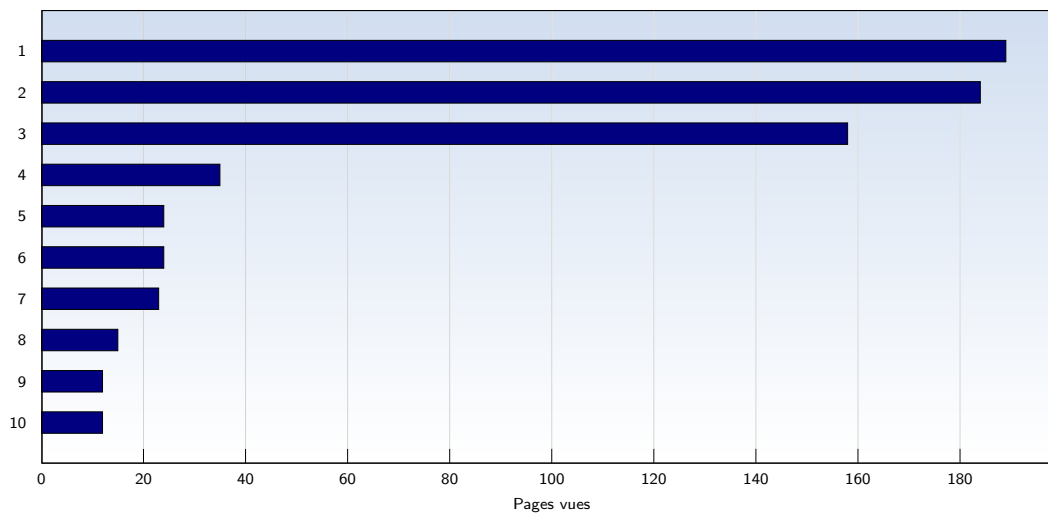

Visites uniques

Date	Nombre	
lundi	11.04.2011	70
mardi	12.04.2011	63
mercredi	13.04.2011	55
jeudi	14.04.2011	72
vendredi	15.04.2011	57
samedi	16.04.2011	76
dimanche	17.04.2011	56
Total		449

Cette analyse indique toutes les pages ouvertes par chacun des visiteurs au cours d'une visite unique. Un visiteur est comptabilisé uniquement lorsqu'il ouvre au moins une page. Si plus de 30 minutes se sont écoulées depuis l'ouverture de la première page, les prochaines pages ouvertes feront l'objet d'une nouvelle visite unique.

Pages vues

Date	Nombre	
lundi	11.04.2011	146
mardi	12.04.2011	130
mercredi	13.04.2011	124
jeudi	14.04.2011	135
vendredi	15.04.2011	146
samedi	16.04.2011	122
dimanche	17.04.2011	102
Total		905

Ces statistiques indiquent toutes les pages ouvertes avec succès (également appelées "pages vues"), ainsi que l'heure à laquelle elles ont été ouvertes. Seules les pages entièrement chargées sont comptabilisées. Les images et les composants isolés ne sont pas pris en compte.

Pages par visite

Date	Nombre	
lundi	11.04.2011	2.09
mardi	12.04.2011	2.06
mercredi	13.04.2011	2.25
jeudi	14.04.2011	1.88
vendredi	15.04.2011	2.56
samedi	16.04.2011	1.61
dimanche	17.04.2011	1.82
Moyenne		2.02

Nombre moyen de pages ouvertes par visite unique. Seules les pages entièrement chargées sont comptabilisées.

Top 10 des pages les plus fréquentées

Rank	Page	Nombre	%
1	cierpgaud2008.fr/	189	20
2	cierpgaud2008.fr/wp-login.php	184	20
3	cierpgaud2008.fr/robots.txt	158	17
4	foyerrural31440.fr/robots.txt	35	3
5	cierpgaud2008.fr/wp-content/plugins/wp-hashcash/wp-hashcash-getkey.php	24	2
6	cierpgaud2008.fr/wp-content/plugins/wp-hashcash/wp-hashcash-js.php	24	2
7	foyerrural31440.fr/	23	2
8	cierpgaud2008.fr/feed/	15	1
9	cierpgaud2008.fr/2010/12/28/hello-world/	12	1
10	cierpgaud2008.fr/2010/12/29/lours-brun-des-pyrenees/	12	1
	Total	905	