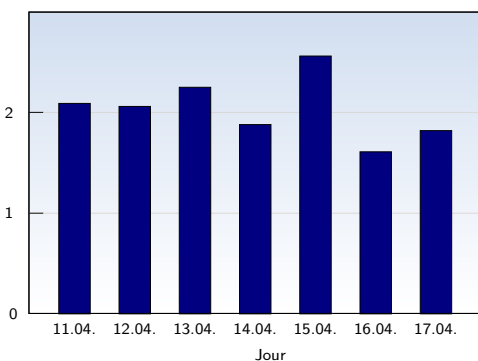

Visites uniques

Date	Nombre	
lundi	11.04.2011	70
mardi	12.04.2011	63
mercredi	13.04.2011	55
jeudi	14.04.2011	72
vendredi	15.04.2011	57
samedi	16.04.2011	76
dimanche	17.04.2011	56
Total		449

Cette analyse indique toutes les pages ouvertes par chacun des visiteurs au cours d'une visite unique. Un visiteur est comptabilisé uniquement lorsqu'il ouvre au moins une page. Si plus de 30 minutes se sont écoulées depuis l'ouverture de la première page, les prochaines pages ouvertes feront l'objet d'une nouvelle visite unique.

Pages vues

Date	Nombre	
lundi	11.04.2011	146
mardi	12.04.2011	130
mercredi	13.04.2011	124
jeudi	14.04.2011	135
vendredi	15.04.2011	146
samedi	16.04.2011	122
dimanche	17.04.2011	102
Total		905

Ces statistiques indiquent toutes les pages ouvertes avec succès (également appelées "pages vues"), ainsi que l'heure à laquelle elles ont été ouvertes. Seules les pages entièrement chargées sont comptabilisées. Les images et les composants isolés ne sont pas pris en compte.

Pages par visite

Date	Nombre	
lundi	11.04.2011	2.09
mardi	12.04.2011	2.06
mercredi	13.04.2011	2.25
jeudi	14.04.2011	1.88
vendredi	15.04.2011	2.56
samedi	16.04.2011	1.61
dimanche	17.04.2011	1.82
Moyenne		2.02