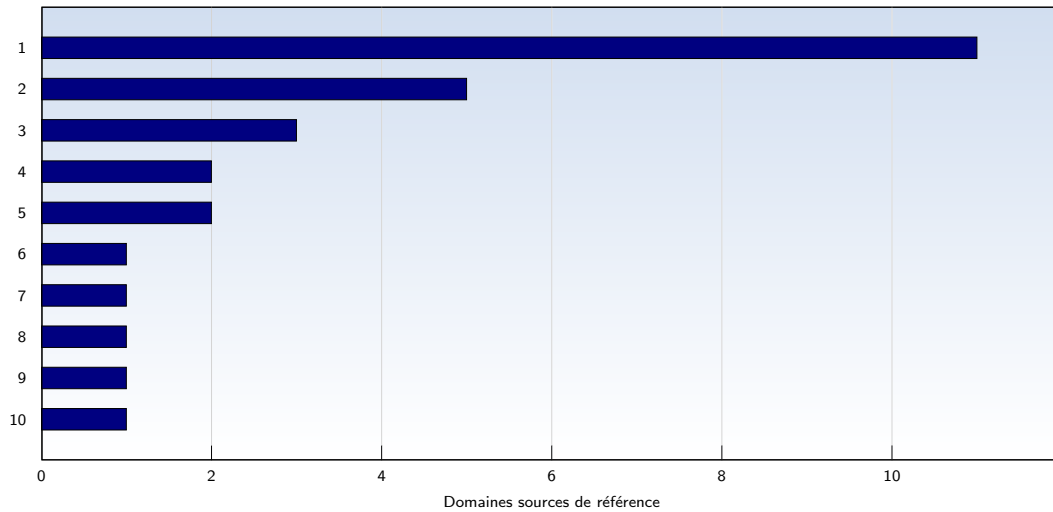

Nombre moyen de pages ouvertes par visite unique. Seules les pages entièrement chargées sont comptabilisées.

Top 10 des pages les plus fréquentées

Rank	Page	Nombre	%
1	cierpgaud2008.fr/	189	20
2	cierpgaud2008.fr/wp-login.php	184	20
3	cierpgaud2008.fr/robots.txt	158	17
4	foyerrural31440.fr/robots.txt	35	3
5	cierpgaud2008.fr/wp-content/plugins/wp-hashcash/wp-hashcash-getkey.php	24	2
6	cierpgaud2008.fr/wp-content/plugins/wp-hashcash/wp-hashcash-js.php	24	2
7	foyerrural31440.fr/	23	2
8	cierpgaud2008.fr/feed/	15	1
9	cierpgaud2008.fr/2010/12/28/hello-world/	12	1
10	cierpgaud2008.fr/2010/12/29/lours-brun-des-pyrenees/	12	1
	Total	905	

Ces statistiques vous indiquent les pages les plus fréquemment ouvertes.

Top 10 des domaines sources de référence

Rank	Domaine	Nombre	%
1	google.fr	11	2
2	cierpgaud.com	5	1
3	wikipedia.org	3	0
4	domaintools.com	2	0
5	whorush.com	2	0
6	cierpgaud2008.com	1	0
7	cierpgaud2008.fr	1	0
8	marbre-et-arts.fr	1	0
9	semrush.com	1	0
10	sfr.fr	1	0
	Total	28	