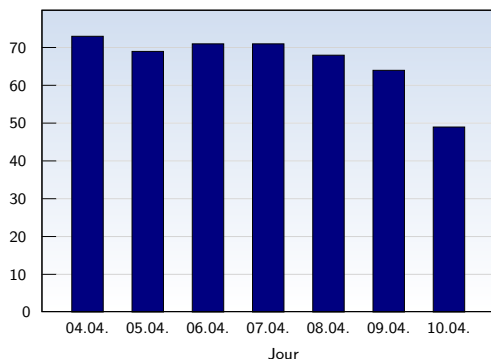

Visites uniques

Date	Nombre
lundi 04.04.2011	73
mardi 05.04.2011	69
mercredi 06.04.2011	71
jeudi 07.04.2011	71
vendredi 08.04.2011	68
samedi 09.04.2011	64
dimanche 10.04.2011	49
Total	465

Cette analyse indique toutes les pages ouvertes par chacun des visiteurs au cours d'une visite unique. Un visiteur est comptabilisé uniquement lorsqu'il ouvre au moins une page. Si plus de 30 minutes se sont écoulées depuis l'ouverture de la première page, les prochaines pages ouvertes feront l'objet d'une nouvelle visite unique.

Pages vues

Date	Nombre
lundi 04.04.2011	164
mardi 05.04.2011	103
mercredi 06.04.2011	177
jeudi 07.04.2011	131
vendredi 08.04.2011	165
samedi 09.04.2011	131
dimanche 10.04.2011	91
Total	962

Ces statistiques indiquent toutes les pages ouvertes avec succès (également appelées "pages vues"), ainsi que l'heure à laquelle elles ont été ouvertes. Seules les pages entièrement chargées sont comptabilisées. Les images et les composants isolés ne sont pas pris en compte.

Pages par visite

Date	Nombre
lundi 04.04.2011	2.25
mardi 05.04.2011	1.49
mercredi 06.04.2011	2.49
jeudi 07.04.2011	1.85
vendredi 08.04.2011	2.43
samedi 09.04.2011	2.05
dimanche 10.04.2011	1.86
Moyenne	2.07