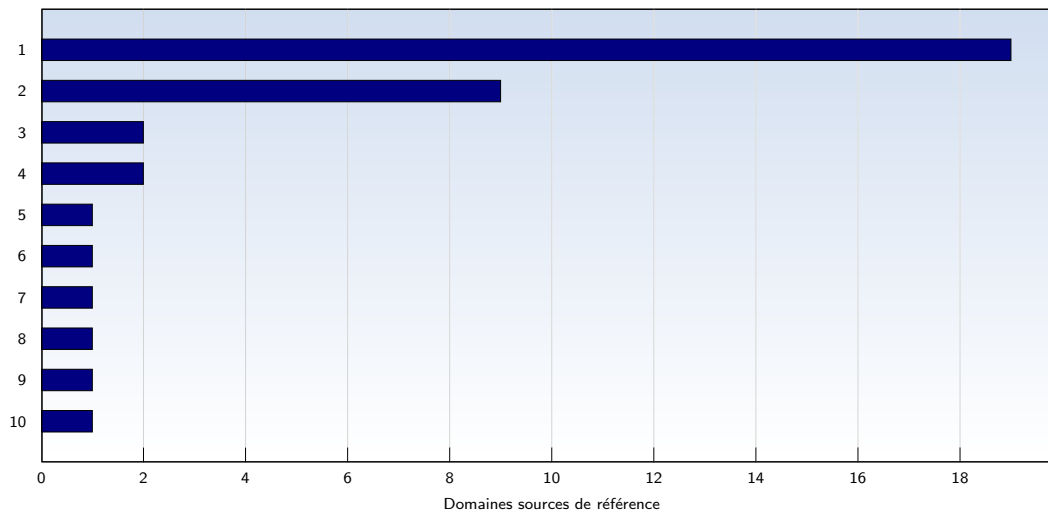

Nombre moyen de pages ouvertes par visite unique. Seules les pages entièrement chargées sont comptabilisées.

Top 10 des pages les plus fréquentées

Rank	Page	Nombre	%
1	cierpgaud2008.fr/	219	22
2	cierpgaud2008.fr/robots.txt	162	16
3	cierpgaud2008.fr/wp-login.php	153	15
4	cierpgaud2008.fr/wp-content/plugins/wp-hashcash/wp-hashcash-js.php	38	3
5	cierpgaud2008.fr/wp-content/plugins/wp-hashcash/wp-hashcash-getkey.php	37	3
6	foyerrural31440.fr/robots.txt	35	3
7	foyerrural31440.fr/	32	3
8	foyerrural31440.fr/tinc	27	2
9	cierpgaud2008.fr/2010/12/28/communication/	15	1
10	cierpgaud2008.fr/2010/12/29/lours-brun-des-pyrenees/	15	1
	Total	962	

Ces statistiques vous indiquent les pages les plus fréquemment ouvertes.

Top 10 des domaines sources de référence

Rank	Domaine	Nombre	%
1	google.fr	19	4
2	cierpgaud.com	9	1
3	cierpgaud2008.com	2	0
4	cierpgaud2008.fr	2	0
5	bing.com	1	0
6	google.com	1	0
7	loomji.fr	1	0
8	semrush.com	1	0
9	whorush.com	1	0
10	yandex.ru	1	0
	Total	38	