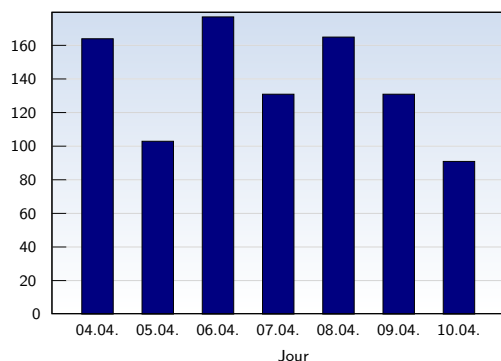

Visites uniques

Date	Nombre
lundi 04.04.2011	73
mardi 05.04.2011	69
mercredi 06.04.2011	71
jeudi 07.04.2011	71
vendredi 08.04.2011	68
samedi 09.04.2011	64
dimanche 10.04.2011	49
Total	465

Cette analyse indique toutes les pages ouvertes par chacun des visiteurs au cours d'une visite unique. Un visiteur est comptabilisé uniquement lorsqu'il ouvre au moins une page. Si plus de 30 minutes se sont écoulées depuis l'ouverture de la première page, les prochaines pages ouvertes feront l'objet d'une nouvelle visite unique.

Pages vues

Date	Nombre
lundi 04.04.2011	164
mardi 05.04.2011	103
mercredi 06.04.2011	177
jeudi 07.04.2011	131
vendredi 08.04.2011	165
samedi 09.04.2011	131
dimanche 10.04.2011	91
Total	962

Ces statistiques indiquent toutes les pages ouvertes avec succès (également appelées "pages vues"), ainsi que l'heure à laquelle elles ont été ouvertes. Seules les pages entièrement chargées sont comptabilisées. Les images et les composants isolés ne sont pas pris en compte.

Pages par visite

Date	Nombre
lundi 04.04.2011	2.25
mardi 05.04.2011	1.49
mercredi 06.04.2011	2.49
jeudi 07.04.2011	1.85
vendredi 08.04.2011	2.43
samedi 09.04.2011	2.05
dimanche 10.04.2011	1.86
Moyenne	2.07