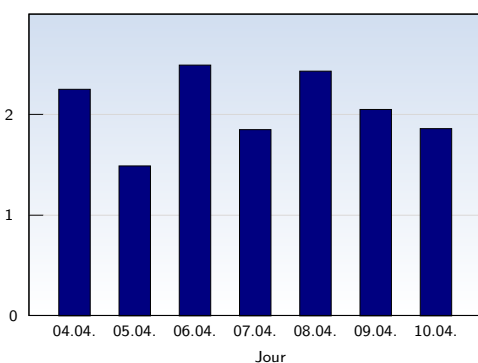

Visites uniques

Date	Nombre
lundi 04.04.2011	73
mardi 05.04.2011	69
mercredi 06.04.2011	71
jeudi 07.04.2011	71
vendredi 08.04.2011	68
samedi 09.04.2011	64
dimanche 10.04.2011	49
Total	465

Cette analyse indique toutes les pages ouvertes par chacun des visiteurs au cours d'une visite unique. Un visiteur est comptabilisé uniquement lorsqu'il ouvre au moins une page. Si plus de 30 minutes se sont écoulées depuis l'ouverture de la première page, les prochaines pages ouvertes feront l'objet d'une nouvelle visite unique.

Pages vues

Date	Nombre
lundi 04.04.2011	164
mardi 05.04.2011	103
mercredi 06.04.2011	177
jeudi 07.04.2011	131
vendredi 08.04.2011	165
samedi 09.04.2011	131
dimanche 10.04.2011	91
Total	962

Ces statistiques indiquent toutes les pages ouvertes avec succès (également appelées "pages vues"), ainsi que l'heure à laquelle elles ont été ouvertes. Seules les pages entièrement chargées sont comptabilisées. Les images et les composants isolés ne sont pas pris en compte.

Pages par visite

Date	Nombre
lundi 04.04.2011	2.25
mardi 05.04.2011	1.49
mercredi 06.04.2011	2.49
jeudi 07.04.2011	1.85
vendredi 08.04.2011	2.43
samedi 09.04.2011	2.05
dimanche 10.04.2011	1.86
Moyenne	2.07