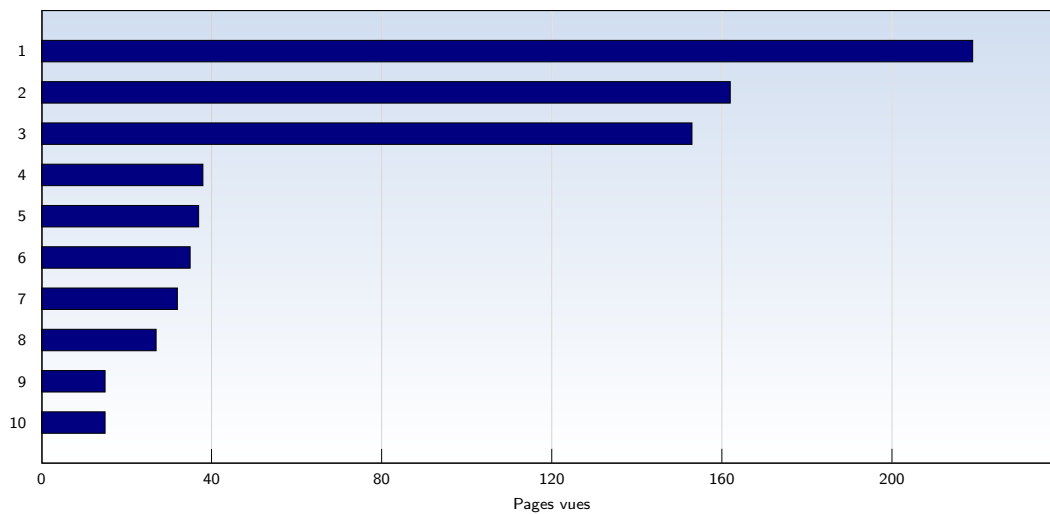

Top 10 des pages les plus fréquentées

Rank	Page	Nombre	%
1	cierpgaud2008.fr/	219	22
2	cierpgaud2008.fr/robots.txt	162	16
3	cierpgaud2008.fr/wp-login.php	153	15
4	cierpgaud2008.fr/wp-content/plugins/wp-hashcash/wp-hashcash-js.php	38	3
5	cierpgaud2008.fr/wp-content/plugins/wp-hashcash/wp-hashcash-getkey.php	37	3
6	foyerrural31440.fr/robots.txt	35	3
7	foyerrural31440.fr/	32	3
8	foyerrural31440.fr/tinc	27	2
9	cierpgaud2008.fr/2010/12/28/communication/	15	1
10	cierpgaud2008.fr/2010/12/29/lours-brun-des-pyrenees/	15	1
	Total	962	

Ces statistiques vous indiquent les pages les plus fréquemment ouvertes.